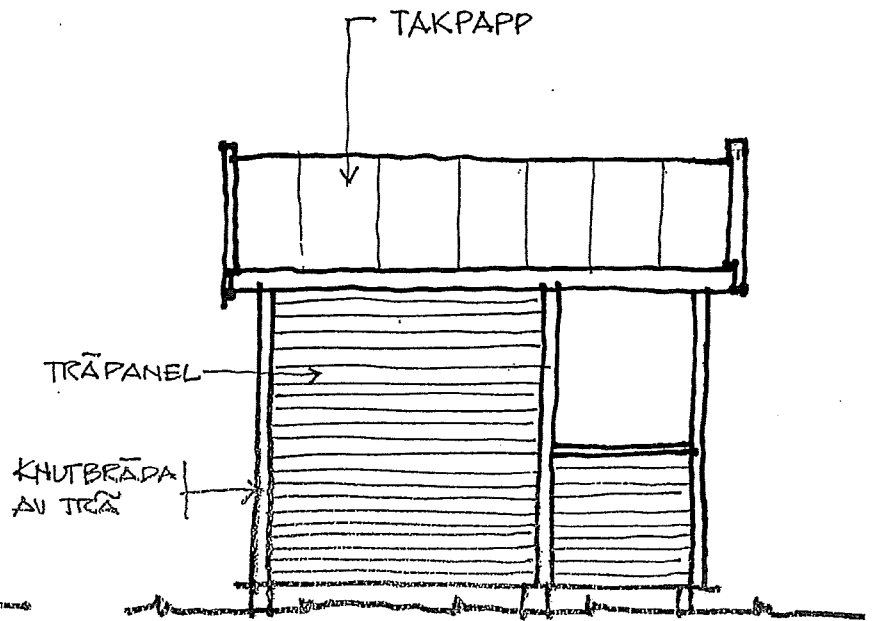

GAVEL
1:50

LÅNGSIDA
1:50

PLAN (MÅTT I MM)
1:50

BYGGLOVSRITNING

Badhytt i Skanör-Falsterbo

Plan och fasader

Skanör 2:1 eller Falsterbo 2:1

2011-10-26