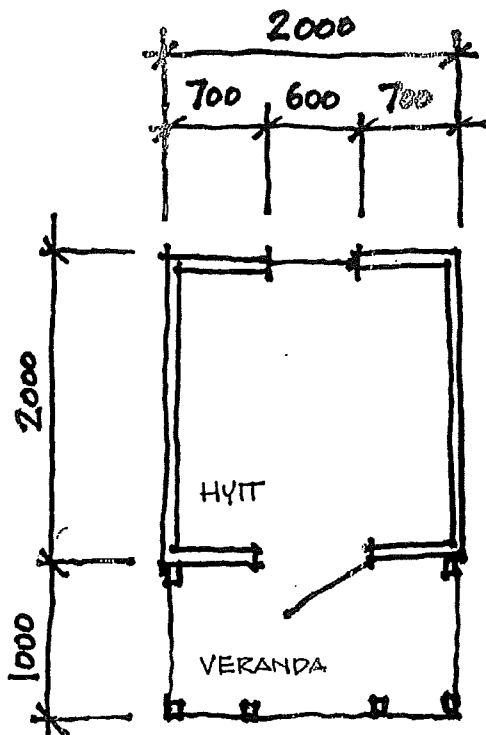

GAVEL
1:50

LÅNGSIDA
1:50

PLAN (MÅTT I MM)
1:50

BYGGLOVSRITNING

Badhytt i Skanör-Falsterbo

Plan och fasader

Skanör 2:1 eller Falsterbo 2:1

2011-10-26